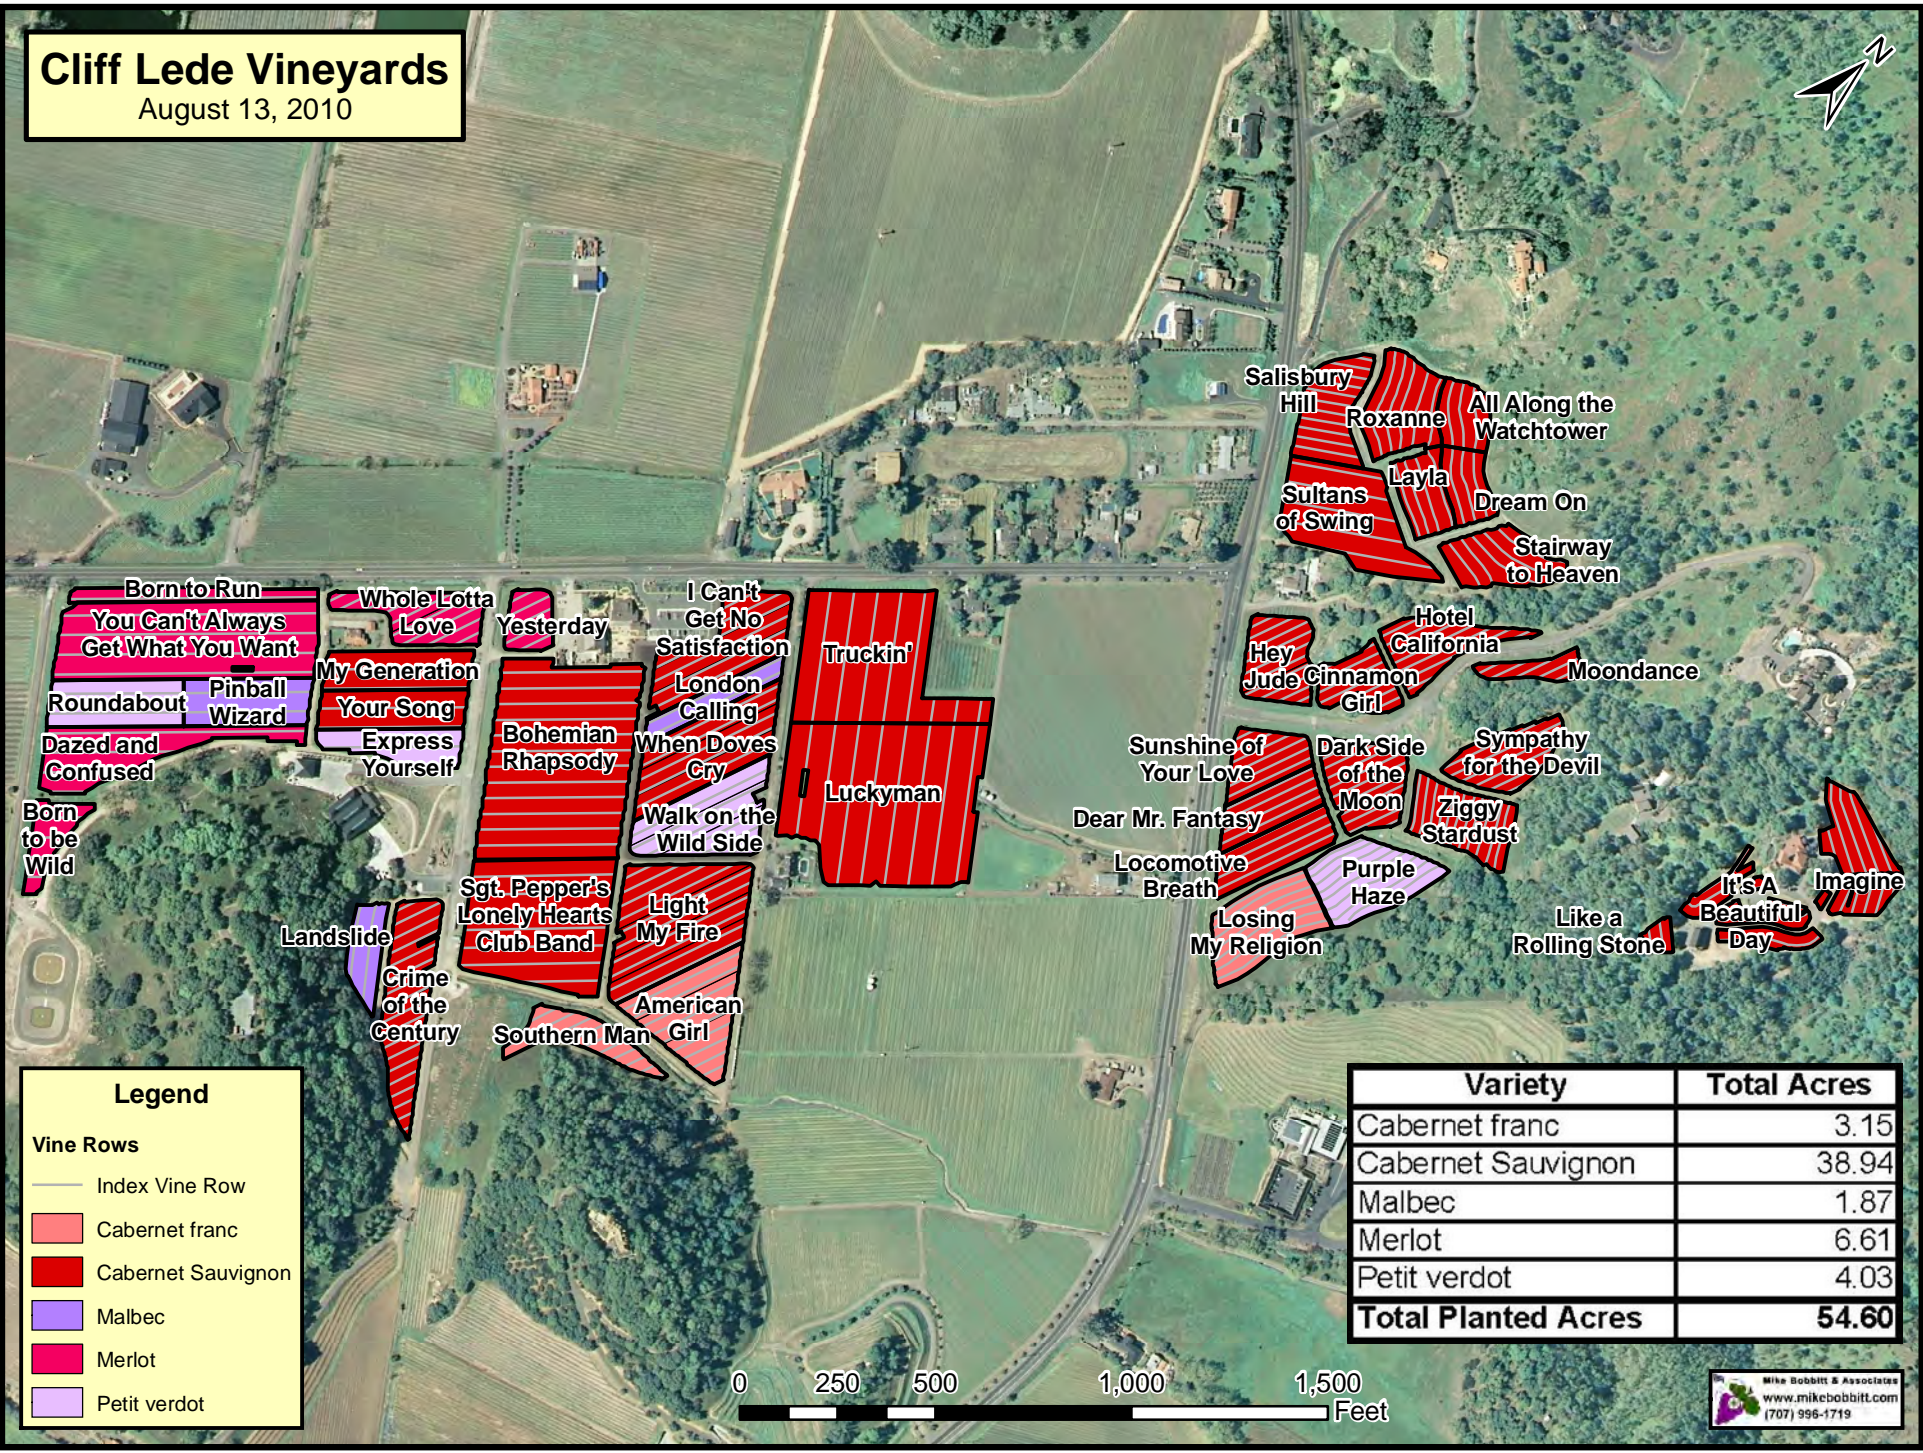

Cliff Lede Vineyards

August 13, 2010

Legend

Vine Rows

- Index Vine Row
- Cabernet franc
- Cabernet Sauvignon
- Malbec
- Merlot
- Petit verdot

Variety	Total Acres
Cabernet franc	3.15
Cabernet Sauvignon	38.94
Malbec	1.87
Merlot	6.61
Petit verdot	4.03
Total Planted Acres	54.60